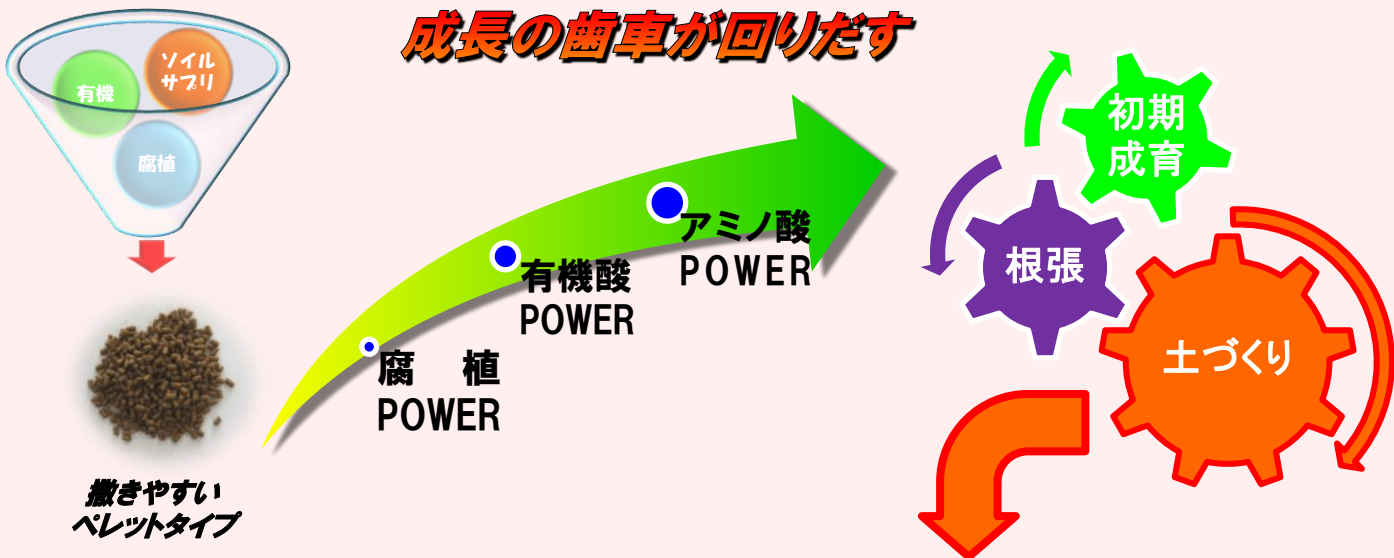

粒状土づくり肥料

正味15kg

ソイルサプリー Plus+

土づくり

微生物活性

根張り向上

チッソ リンサン カリ
2 - 3 - 1

土づくりペレット「ソイルサプリアPlus+」のはたらき

成長の歯車が回りだす

物理性

化学性

微生物性

保肥力・透水性・保水性・通気性の向上

多孔質原料(天然由来腐植)を原料として使用する事で
土壤の物理性改善をサポートします。

土壤微生物性の向上

ソイルサプリアエキスを含む有機質を
原料使用しており、土壤微生物の
活性が期待できます。